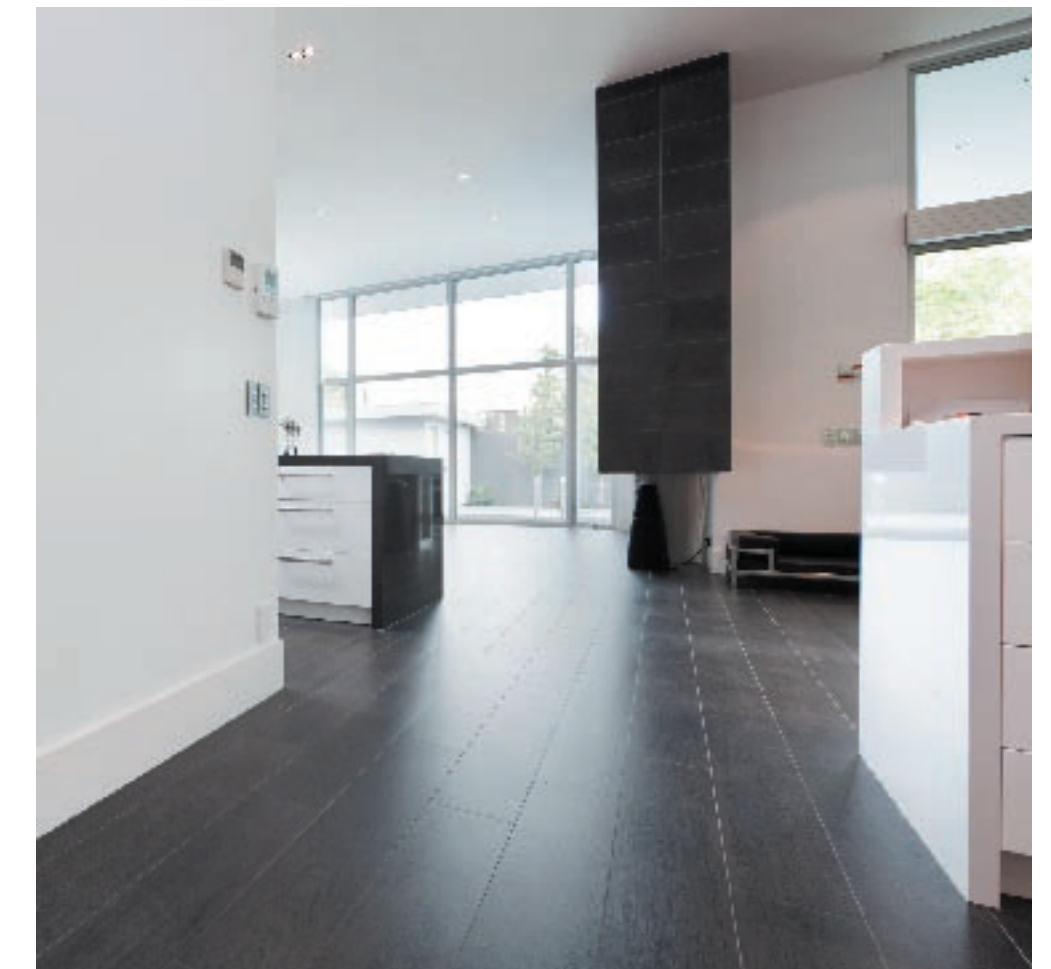

LOFT EN AUSTRALIA

Vivir en las antípodas

El Grupo Porcelanosa conquista el continente australiano de la mano de la constructora Stonehaven Homes y su proyecto arquitectónico Lloyd Residence.

Texto: ANDREW GORDON Fotos: MICHAEL KAI

Galardonada en múltiples ocasiones, la constructora Stonehaven Homes de Melbourne (Australia) ha concluido recientemente la espectacular residencia Darren Lloyd, en el exclusivo suburbio Glen Iris, el denominado corazón financiero de la ciudad. Un contemporáneo *loft* al sureste de Melbourne que destaca por sus amplios y diáfanos espacios, así como por sus colores neutros y su diseño exquisito, donde los detalles tradicionales se entrecruzan de forma natural y espontánea con los materiales más modernos, tecnológicos e innovadores.

Con amplia experiencia en el diseño personalizado de hogares, el arquitecto Roman Franetic, director de Diseño y socio de Stonehaven Homes,

PÁGINA DE LA IZQUIERDA Exterior de la residencia Darren Lloyd. ARRIBA Pavimento en acabado madera gris: **Tablon Antracita** 120x19,3 cm, de **Porcelanosa**. Y **Line Antracita** 100x33,3 cm, de **Venis**, en revestimiento.